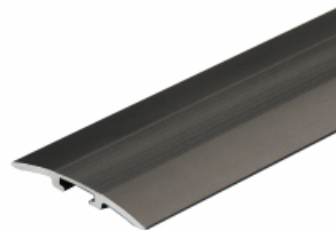

Kategorija proizvoda: Dekorativne ALU-PVC Lajsne

Proizvođač: Europrofil

## ALU Lajsna LIN 3379 TBM - Prelazna 40mm 2,70m

Cena: 950,00 RSD

### Specifikacija

Jedinica mere:	kom
Primena:	Montaža 3379 profila sa skrivenim šrafom se vrši na sledeći način: Nakon što izbušite rupe u podu između dve podne obloge, postavite u njih tiplove a u same tiplove malo silikona. Postavite šrafove u ležište sa donje strane 3379 prelaznog profila, centrirajte šrafove na mesta na kojima se nalaze rupe. Gumenim čekićem blago nakucajte profil 3379 u predhodno izbušene rupe.
Vrsta:	Prelazna lajsna
Tip:	LIN 3379
Materijal:	Aluminijum
Dužina (m):	2,70
Širina (mm):	40
Visina (mm):	4,5
Debljina (mm):	1,5
Visinska razlika do (mm):	± 5,0
Boja:	Tamno Braon Mat
Deklaracija:	Uvoznik-Dobavljač / Proizvođač: EURO-PROFIL DOO Zemlja Porekla: Kina