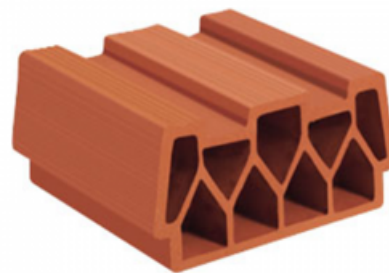

Kategorija proizvoda: Fert Ispuna

Proizvođač: Opeka Smederevska Palanka

## Fert Ispuna T-16

Cena: 105,00 RSD

### Specifikacija

Jedinica mere:	kom
Primena:	Koristi se za izradu tavanice od fert gredica za debljinu ploče kako je projektom objekta predviđeno. Ispuna za polumontažnu međuspratnu konstrukciju.
Dimenzije (cm):	24,5 x 27,5 x 16,0
Potrošnja (kom/m <sup>2</sup> ):	10
Količina (kom/paleta):	126
Težina (kg/kom):	cca 6,40
Nosivost (kN):	3,60
Format (NF):	1:6,0
Deklaracija:	Uvoznik / Proizvođač: OPEKA SMEDEREVSKA PALANKA □ Zemlja Porekla: Srbija