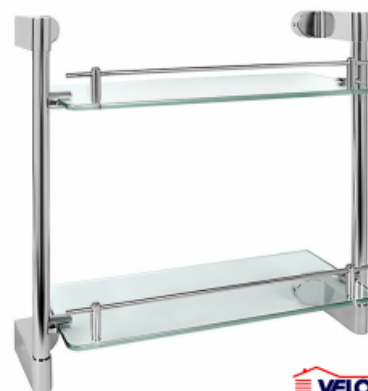

Kategorija proizvoda: Galanterija

Proizvođač: Concept

Stakleni etažer - polica - dvodelna C-11-15

Cena: 6.055,00 RSD

Specifikacija

Jedinica mere:	kom
Kolekcija:	SBA Pro 1100
Vrsta:	Polica
Deklaracija:	Uvoznik-Dobavljač / Proizvođač: MINOTTI DOO □ Zemlja Porekla: Kina