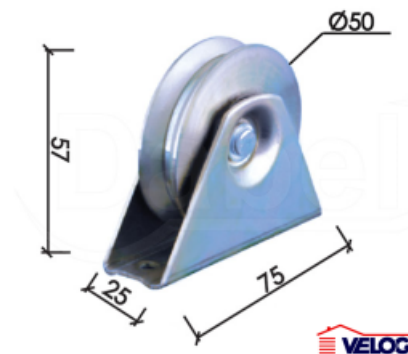

Kategorija proizvoda: Točkići za kliznu kapiju

Proizvođač: Dabel

Točak za kliznu kapiju T1009 - 1 ležaj - Ø50mm

Cena: 490,00 RSD

Specifikacija

Jedinica mere:	kom
Tip:	T1009
Prečnik Ø (mm):	50
Žljeb:	Y
Nosivost do (kg):	100
Završna obrada:	ZnB - Cinkovano Belo
Deklaracija:	Uvoznik-Dobavljač / Proizvođač: DABEL DOO Zemlja Porekla: Kina