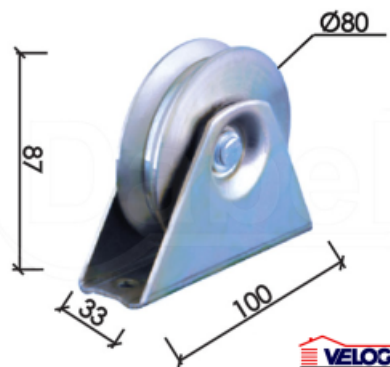

Kategorija proizvoda: Točkići za kliznu kapiju

Proizvođač: Dabel

Točak za kliznu kapiju T1009 - 1 ležaj - Ø80mm

Cena: 933,00 RSD

Specifikacija

Jedinica mere:	kom
Tip:	T1009
Prečnik Ø (mm):	80
Žljeb:	Y
Nosivost do (kg):	200
Završna obrada:	ZnB - Cinkovano Belo
Deklaracija:	Uvoznik-Dobavljač / Proizvođač: DABEL DOO Zemlja Porekla: Kina