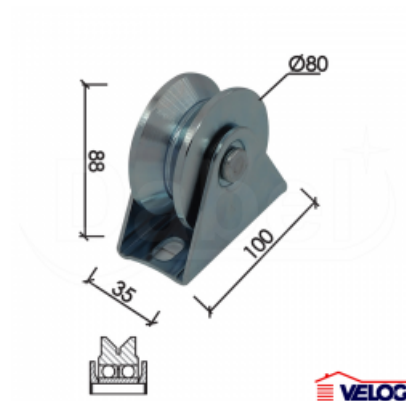

Kategorija proizvoda: Točkići za kliznu kapiju

Proizvođač: Dabel

Točkić za kliznu kapiju T1005 Y žljeb - Ø80mm

Cena: 1.704,00 RSD

Specifikacija

Jedinica mere:	kom
Tip:	T1005
Prečnik Ø (mm):	80
Žljeb:	Y
Nosivost do (kg):	300
Završna obrada:	ZnB - Cinkovano Belo
Deklaracija:	Uvoznik-Dobavljač / Proizvođač: DABEL DOO Zemlja Porekla: Kina