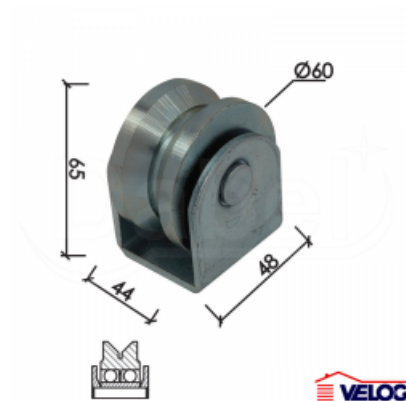

Kategorija proizvoda: Točkići za kliznu kapiju

Proizvođač: Dabel

## Točkić za kliznu kapiju T1008 Y žljeb - Ø60mm

Cena: 1.066,00 RSD

### Specifikacija

Jedinica mere:	kom
Tip:	T1008
Prečnik Ø (mm):	60
Žljeb:	Y
Nosivost do (kg):	350
Završna obrada:	ZnB - Cinkovano Belo
Deklaracija:	Uvoznik-Dobavljač / Proizvođač: DABEL DOO Zemlja Porekla: Kina